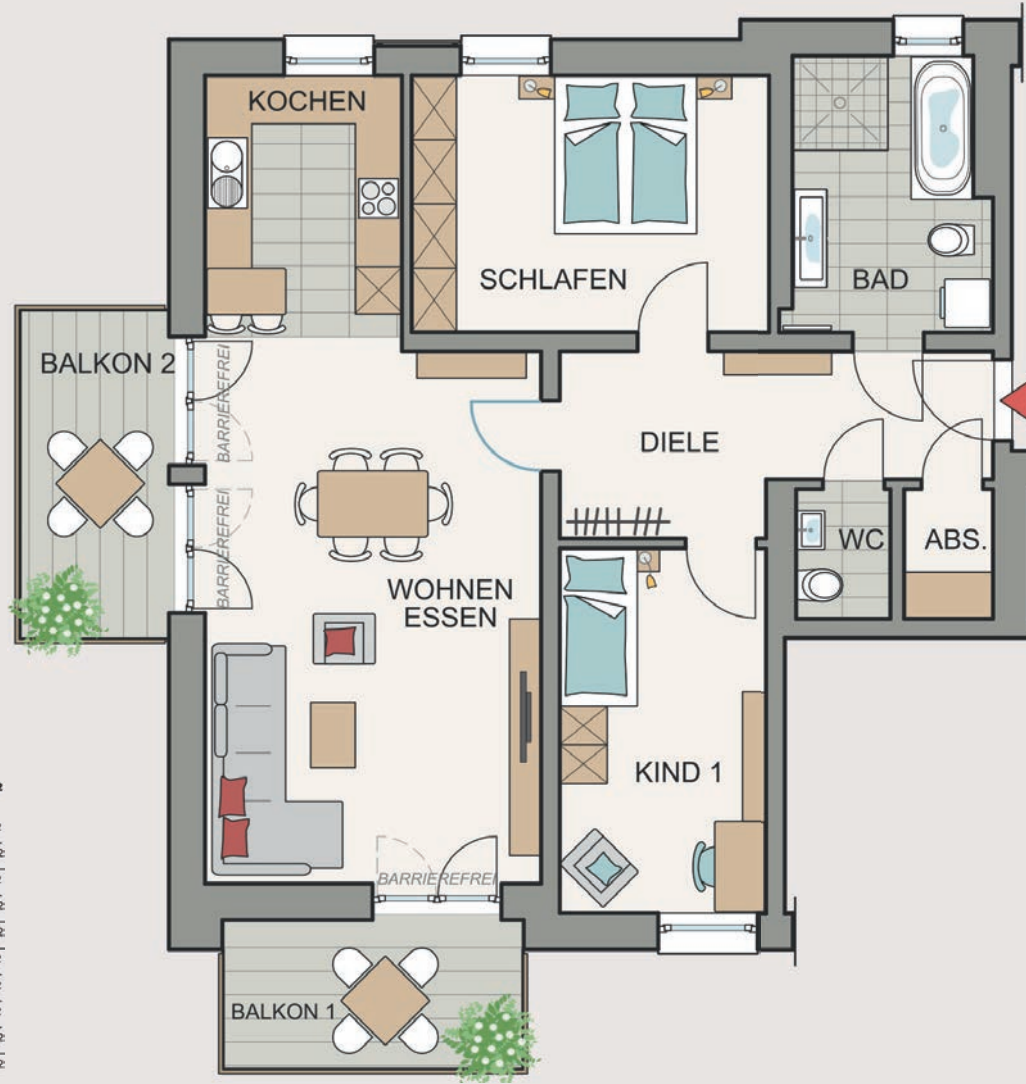

WOHNUNG 3

3-ZIMMER ca. 94 m²
OBERGESCHOSS

Wohnfläche		94,25 m ²
1 Diele	=	10,76 m ²
2 Bad	=	8,39 m ²
3 Schlafen	=	14,69 m ²
4 Kochen	=	8,66 m ²
5 Wohnen / Essen	=	28,58 m ²
6 Kind	=	12,07 m ²
7 Gäste-WC	=	1,89 m ²
8 Abstellraum	=	1,79 m ²
9 Balkon 7,06 m ² (1/2)	=	3,53 m ²
10 Balkon 7,78 m ² (1/2)	=	3,89 m ²

- + barrierefrei
- + heller Wohn-/Essbereich
- + Tageslichtbad
- + Gäste-WC
- + separater Abstellraum
- + 2 Balkone